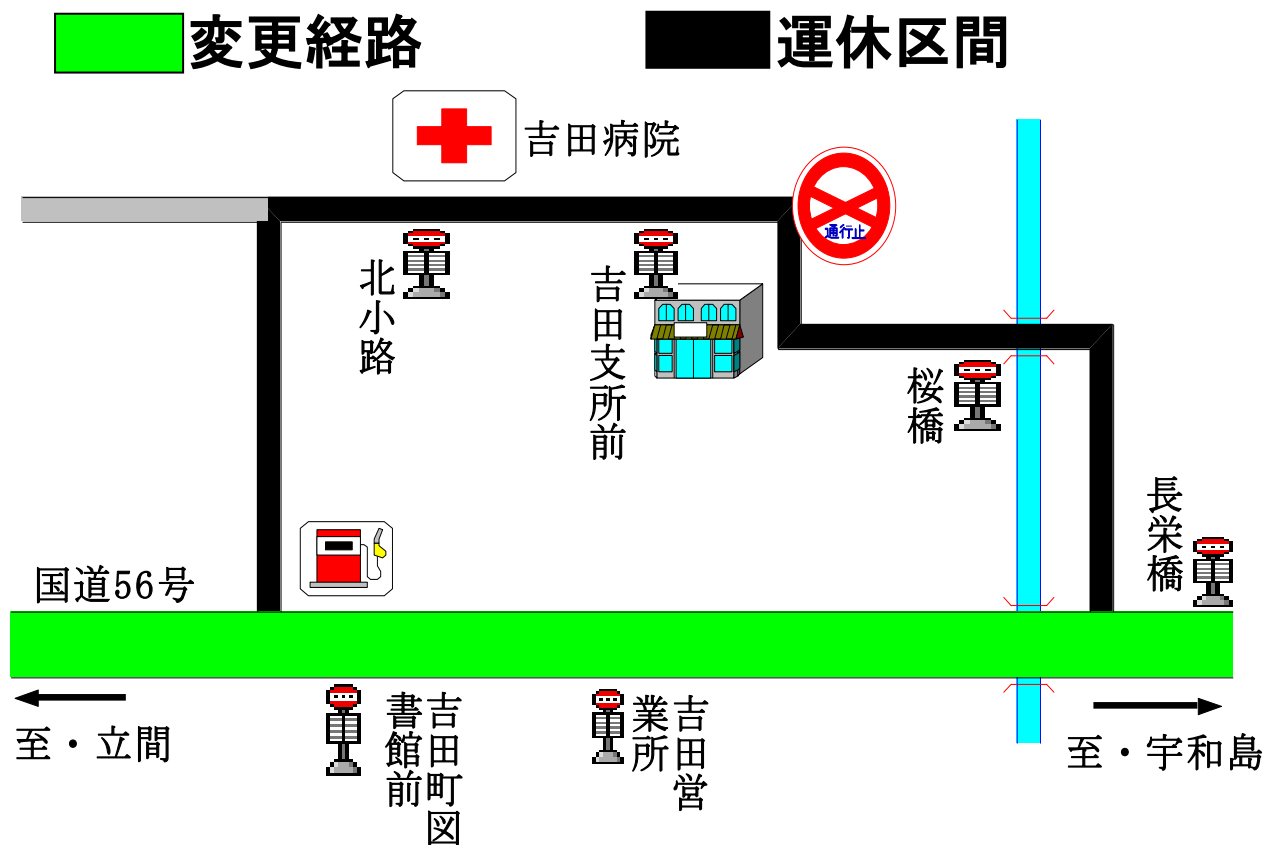

## 12月22日(日) 9:00~12:30

吉田町マラソン大会の開催に伴い、上記時間帯の運行経路を一部変更します。

※北小路・吉田支所前・桜橋にバスは停車しません。国道沿いの停留所をご利用下さい。

※船間 9:10 発天赦園行き

※天赦園 10:55 発船間行き

宇和島自動車株式会社